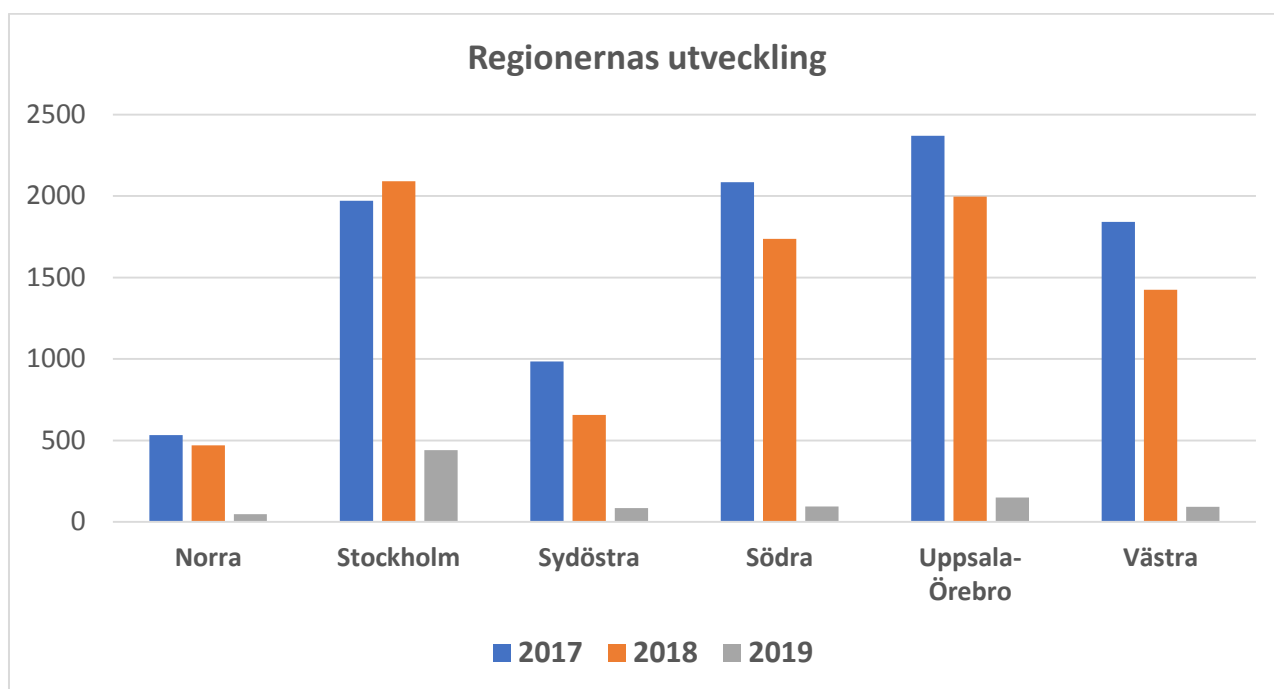

Registrering i SweTrau 2019-10-25

Sjukhusen i sydöstra regionen

Registrering i SweTrau 2019-06-01

Sjukhusen i sydöstra regionen

Registreringen i SweTrau 2019-03-28

Sjukhusen i sydöstra regionen