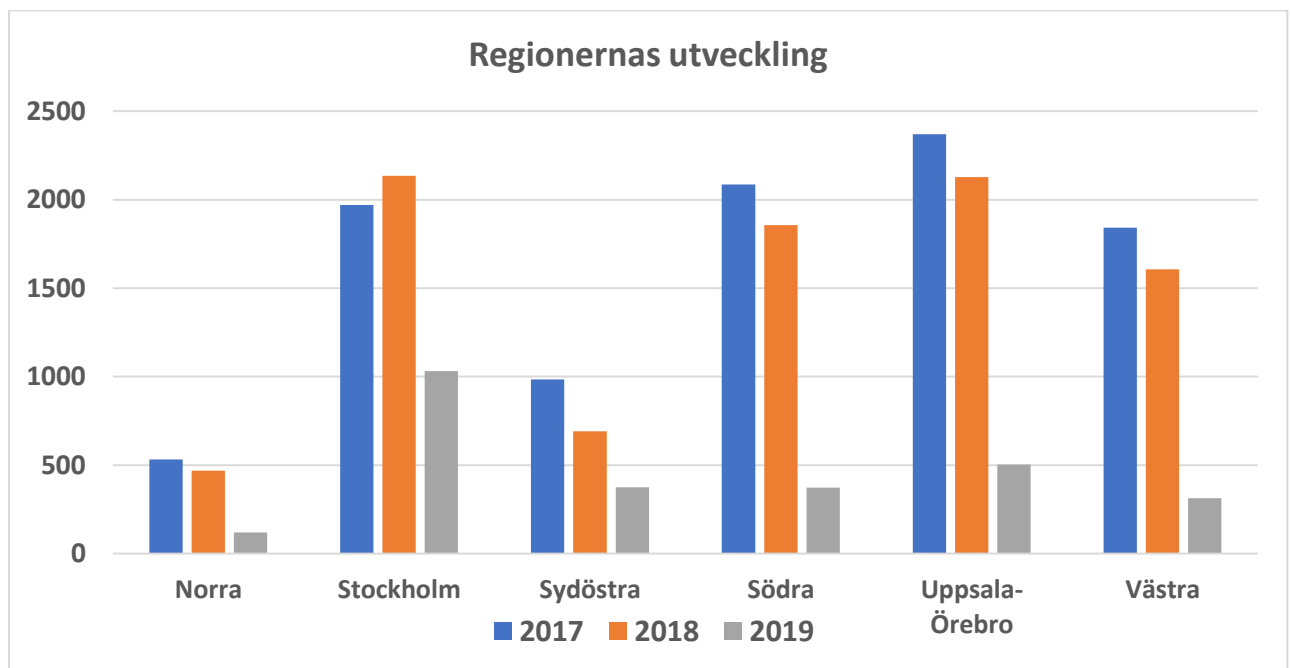

Registrering i SweTrau 2019-10-25

Sjukhusen i sydöstra regionen

Registrering i SweTrau 2019-06-01

Sjukhusen i sydöstra regionen

Registreringen i SweTrau 2019-03-28

Sjukhusen i sydöstra regionen