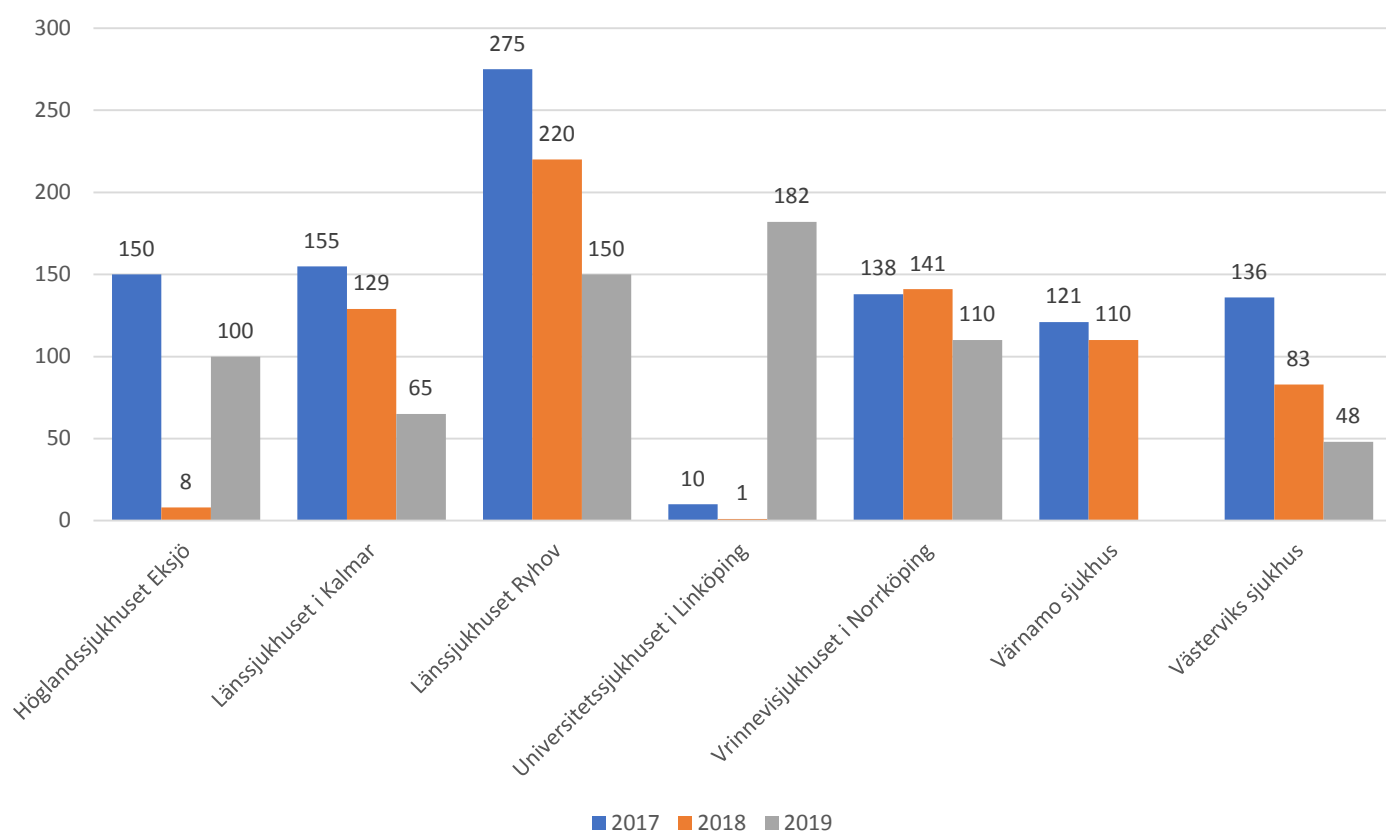

Registrering i SweTrau 2019-10-25

Sjukhusen i sydöstra regionen

Registrering i SweTrau 2019-06-01

Sjukhusen i sydöstra regionen

Registreringen i SweTrau 2019-03-28

Sjukhusen i sydöstra regionen