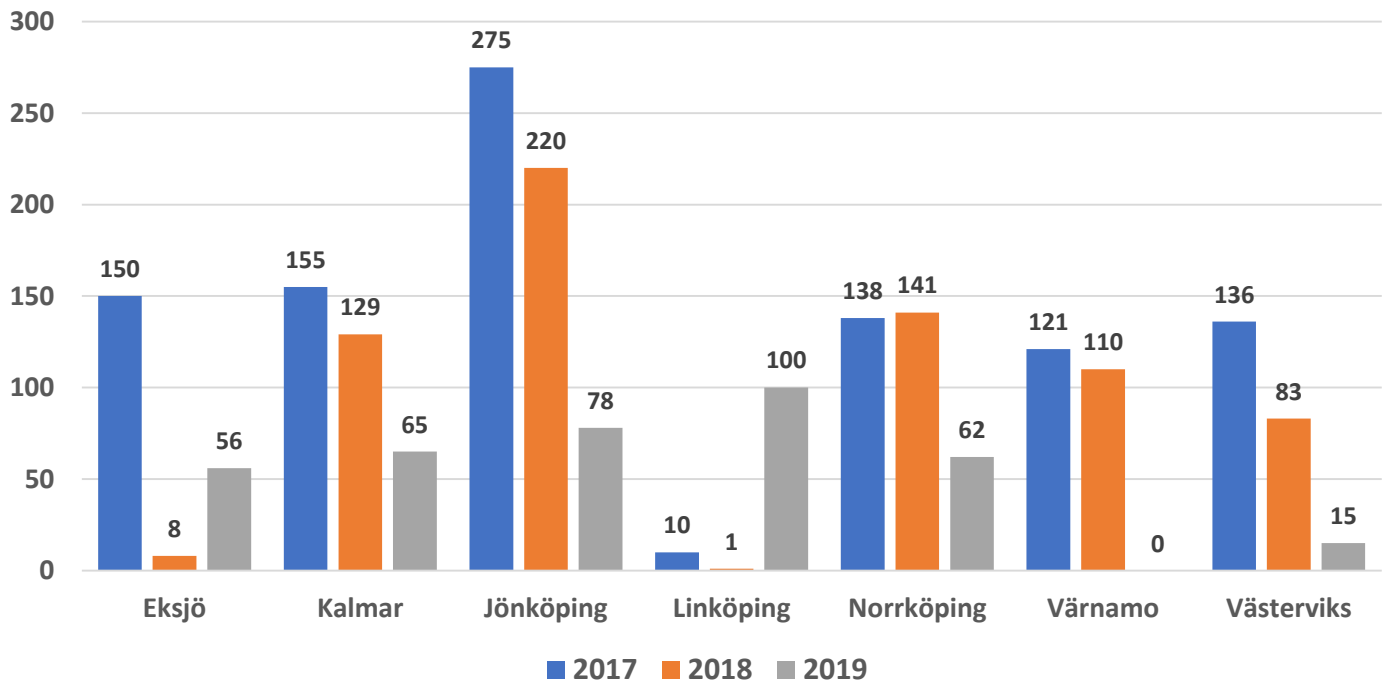

Registrering i SweTrau 2019-10-25

Sjukhusen i sydöstra regionen

Registrering i SweTrau 2019-06-01

Sjukhusen i sydöstra regionen

Registreringen i SweTrau 2019-03-28

Sjukhusen i sydöstra regionen